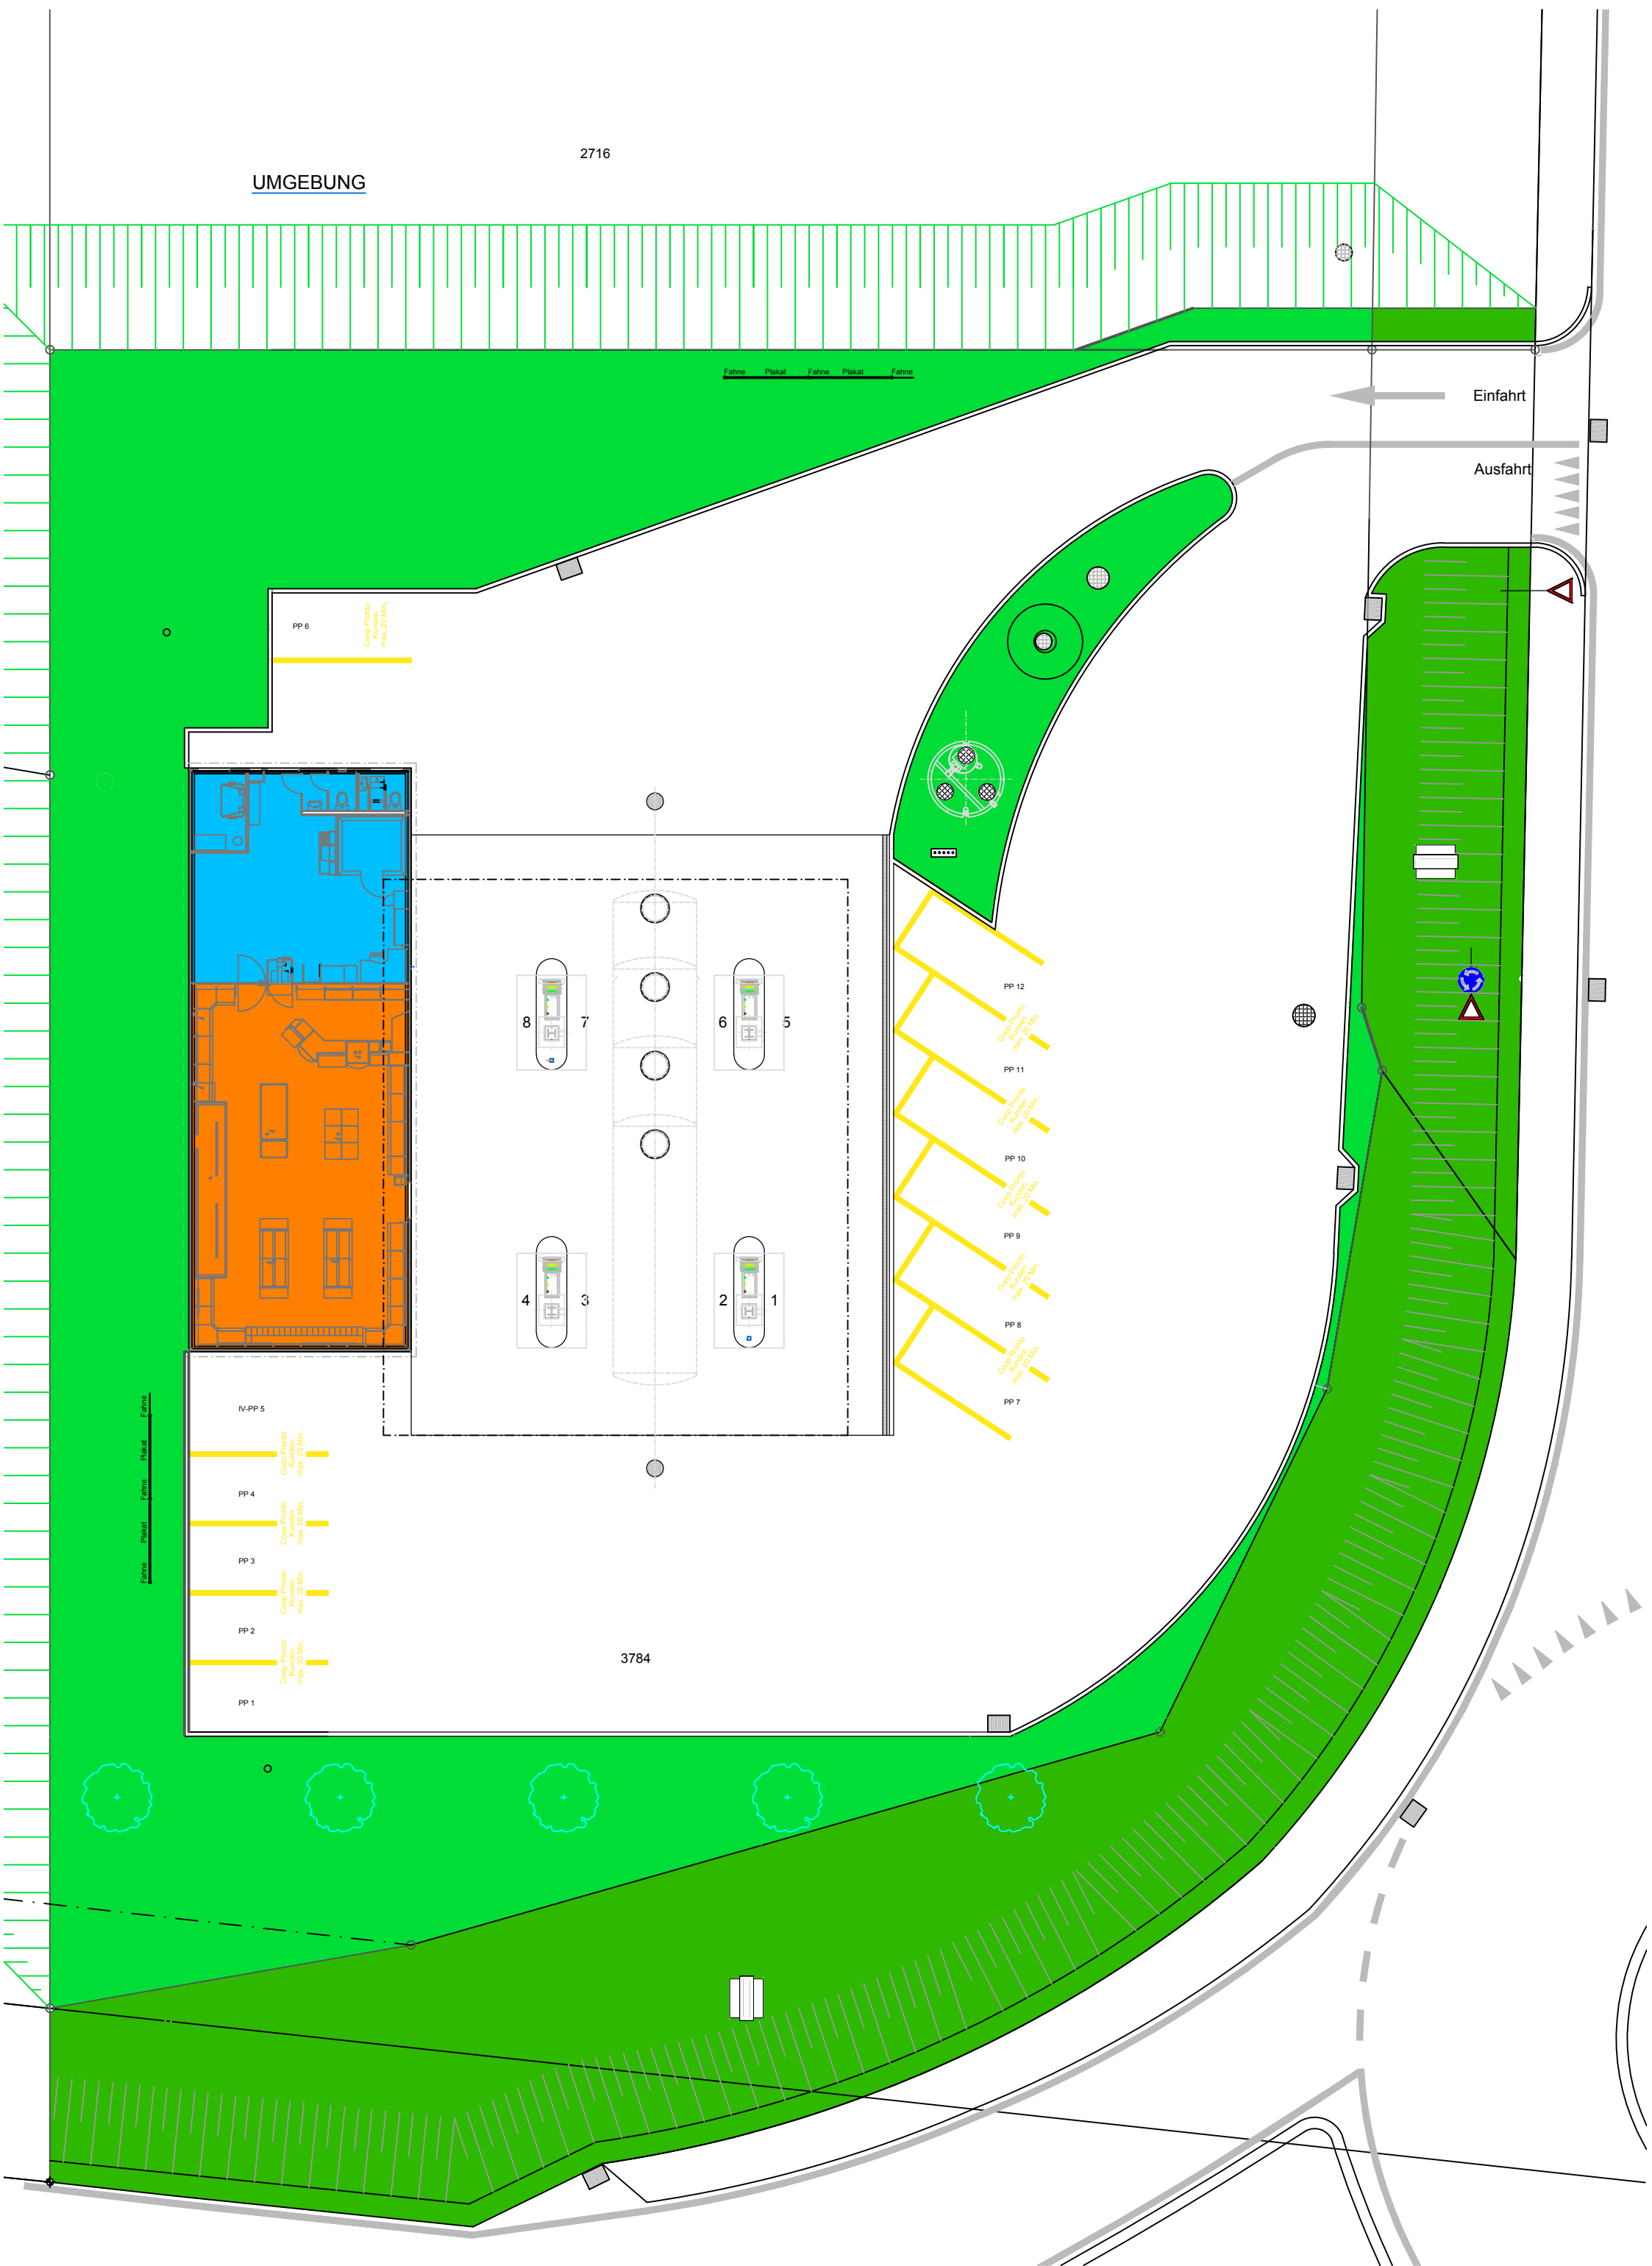

UMGEBUNG

2716

Fahne Plakat Fahne Plakat Fahne

Einfahrt

Ausfahrt

PP 6

Coop Pronto  
Kunden  
max. 20 Min.

8

7

6

5

4

3

2

1

PP 12

Coop Pronto  
Kunden  
max. 20 Min.

PP 11

Coop Pronto  
Kunden  
max. 20 Min.

PP 10

Coop Pronto  
Kunden  
max. 20 Min.

PP 9

Coop Pronto  
Kunden  
max. 20 Min.

PP 8

Coop Pronto  
Kunden  
max. 20 Min.

PP 7

IV-PP 5

Coop Pronto  
Kunden  
max. 20 Min.

PP 4

Coop Pronto  
Kunden  
max. 20 Min.

PP 3

Coop Pronto  
Kunden  
max. 20 Min.